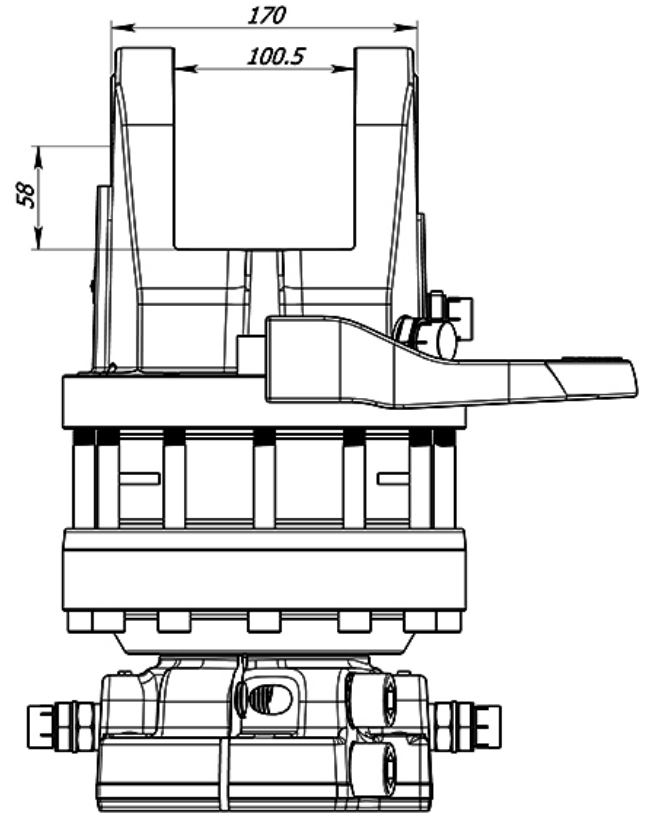

12430

[mm]

Šifra / Code	12430
Rotacija / Rotation	360°
Statična nosilnost / Static load	[kg] 16.000
Dinamična nosilnost / Dynamic load	[kg] 8000
Navor pri 250 bar / Torque at 250 bar	[Nm] 3400
Pretok olja / Oil flow	[l/min] 40