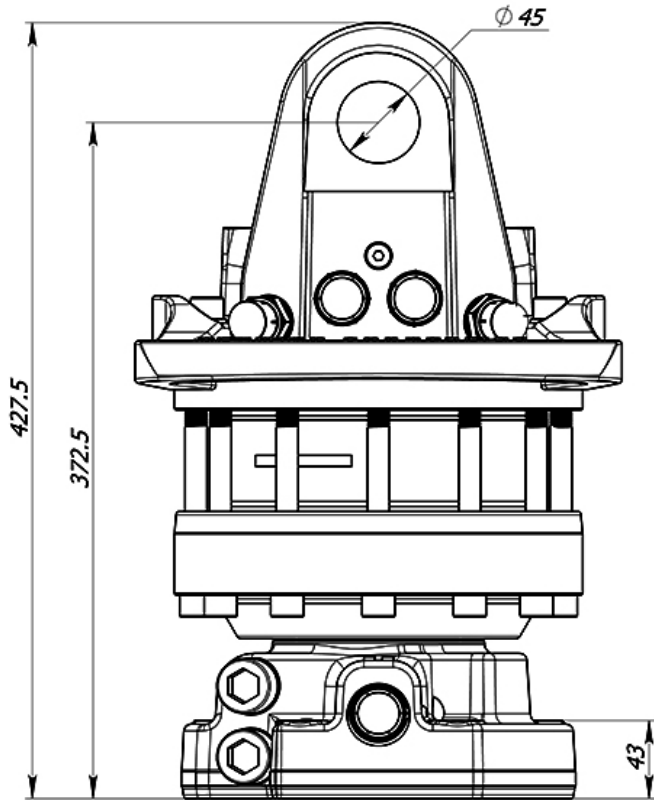

12430

[mm]

Šifra / Code	12430
Rotacija / Rotation	360°
Statična nosilnost / Static load	[kg] 16.000
Dinamična nosilnost / Dynamic load	[kg] 8000
Navor pri 250 bar / Torque at 250 bar	[Nm] 3400
Pretok olja / Oil flow	[l/min] 40