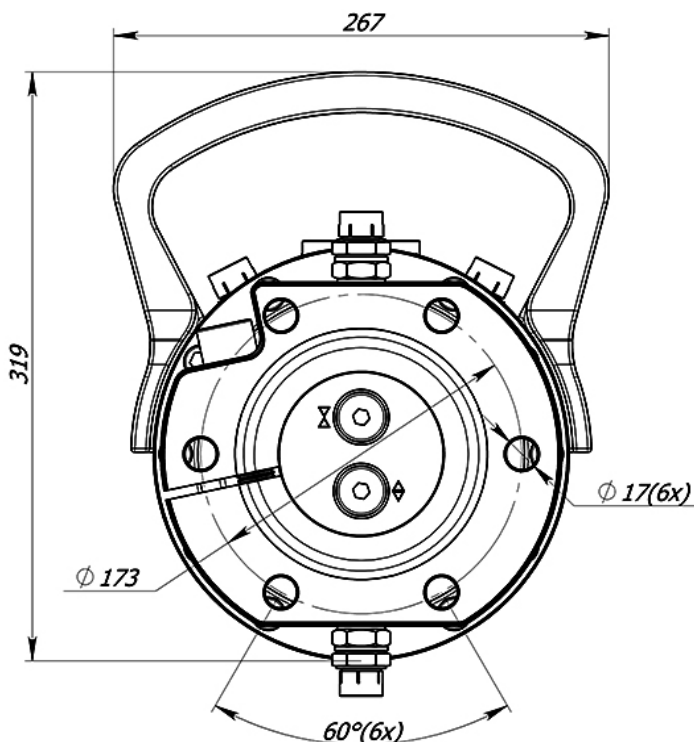

12430

[mm]

Šifra / Code	12430
Rotacija / Rotation	360°
Statična nosilnost / Static load	[kg] 16.000
Dinamična nosilnost / Dynamic load	[kg] 8000
Navor pri 250 bar / Torque at 250 bar	[Nm] 3400
Pretok olja / Oil flow	[l/min] 40